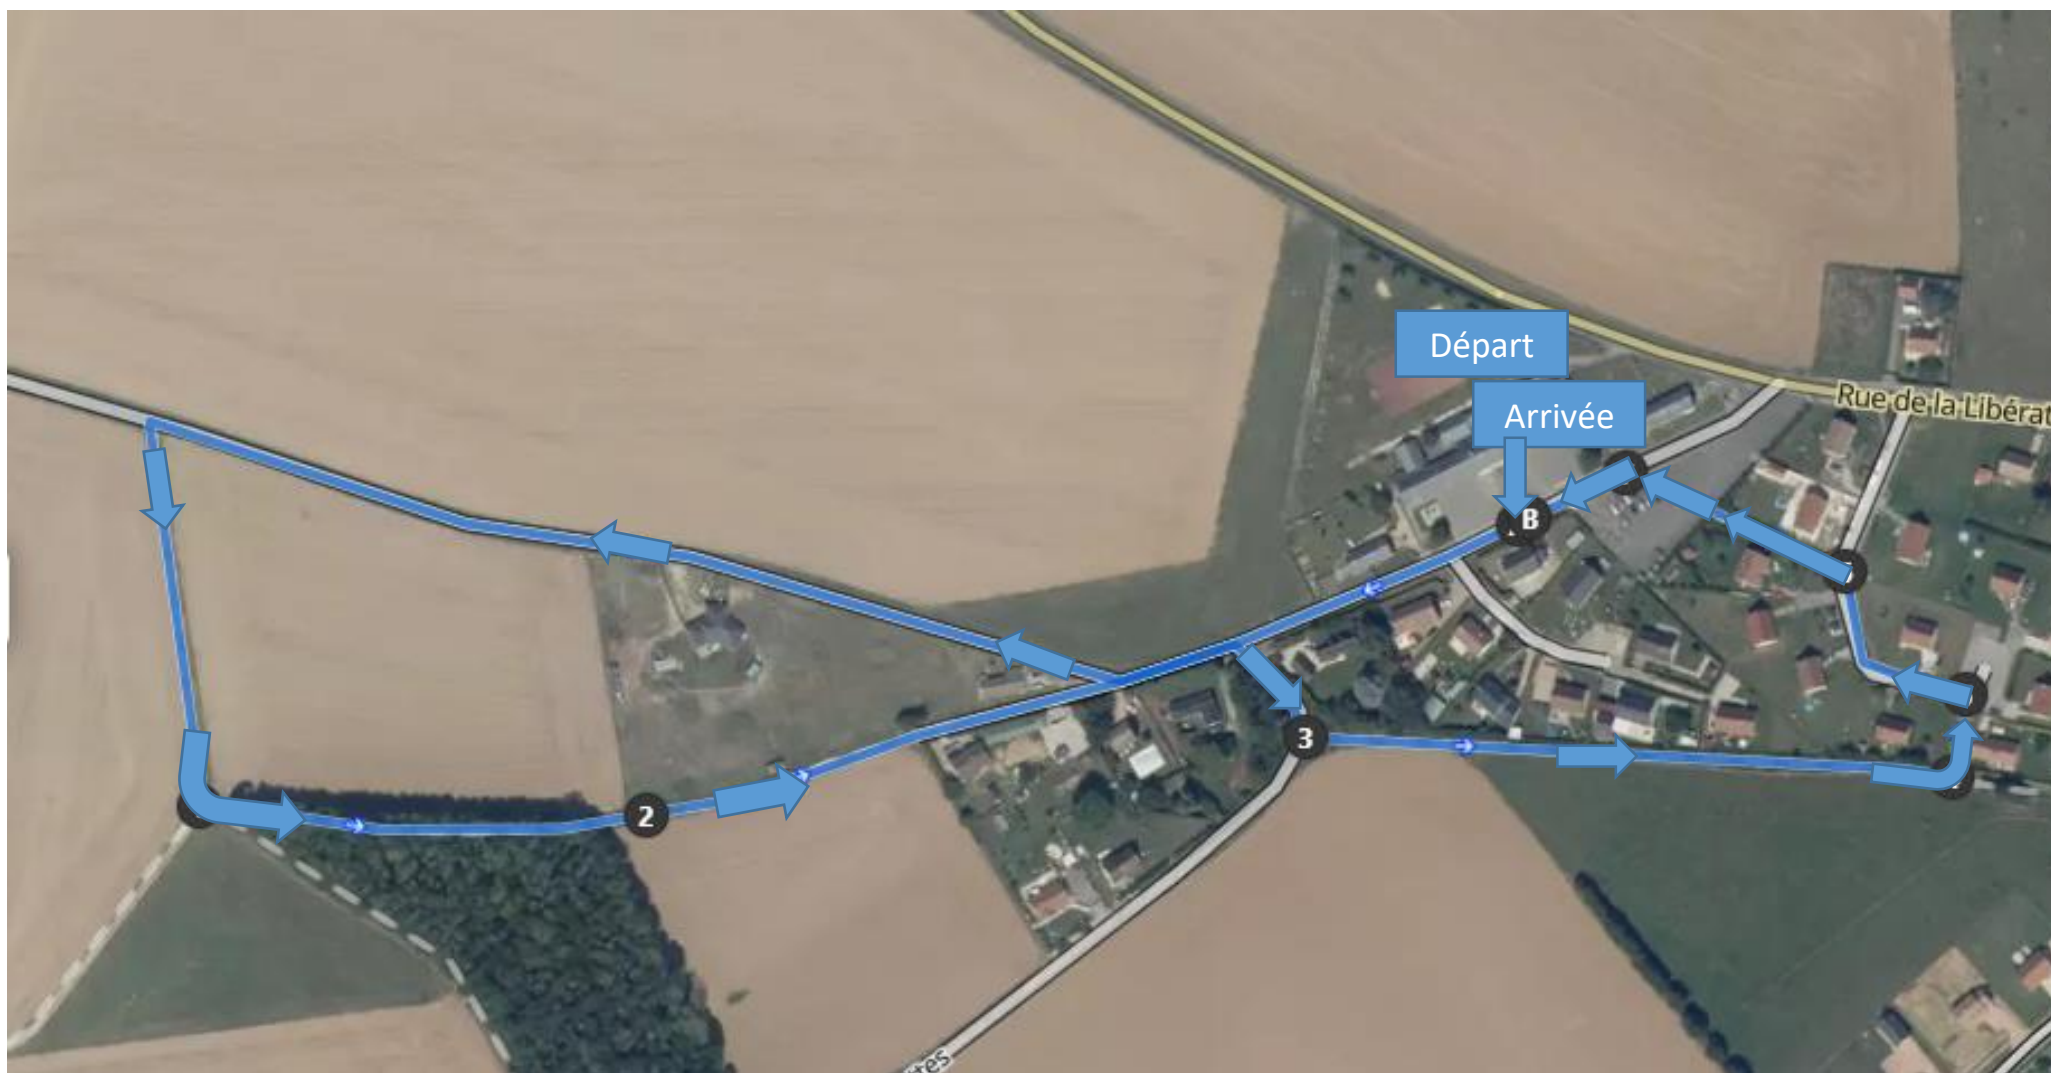

**Course de la Ste ANNE (Benjamins 2010-2011) 1600m 23 juillet 2023**

Départ et arrivée devant l'école d'Harcourt