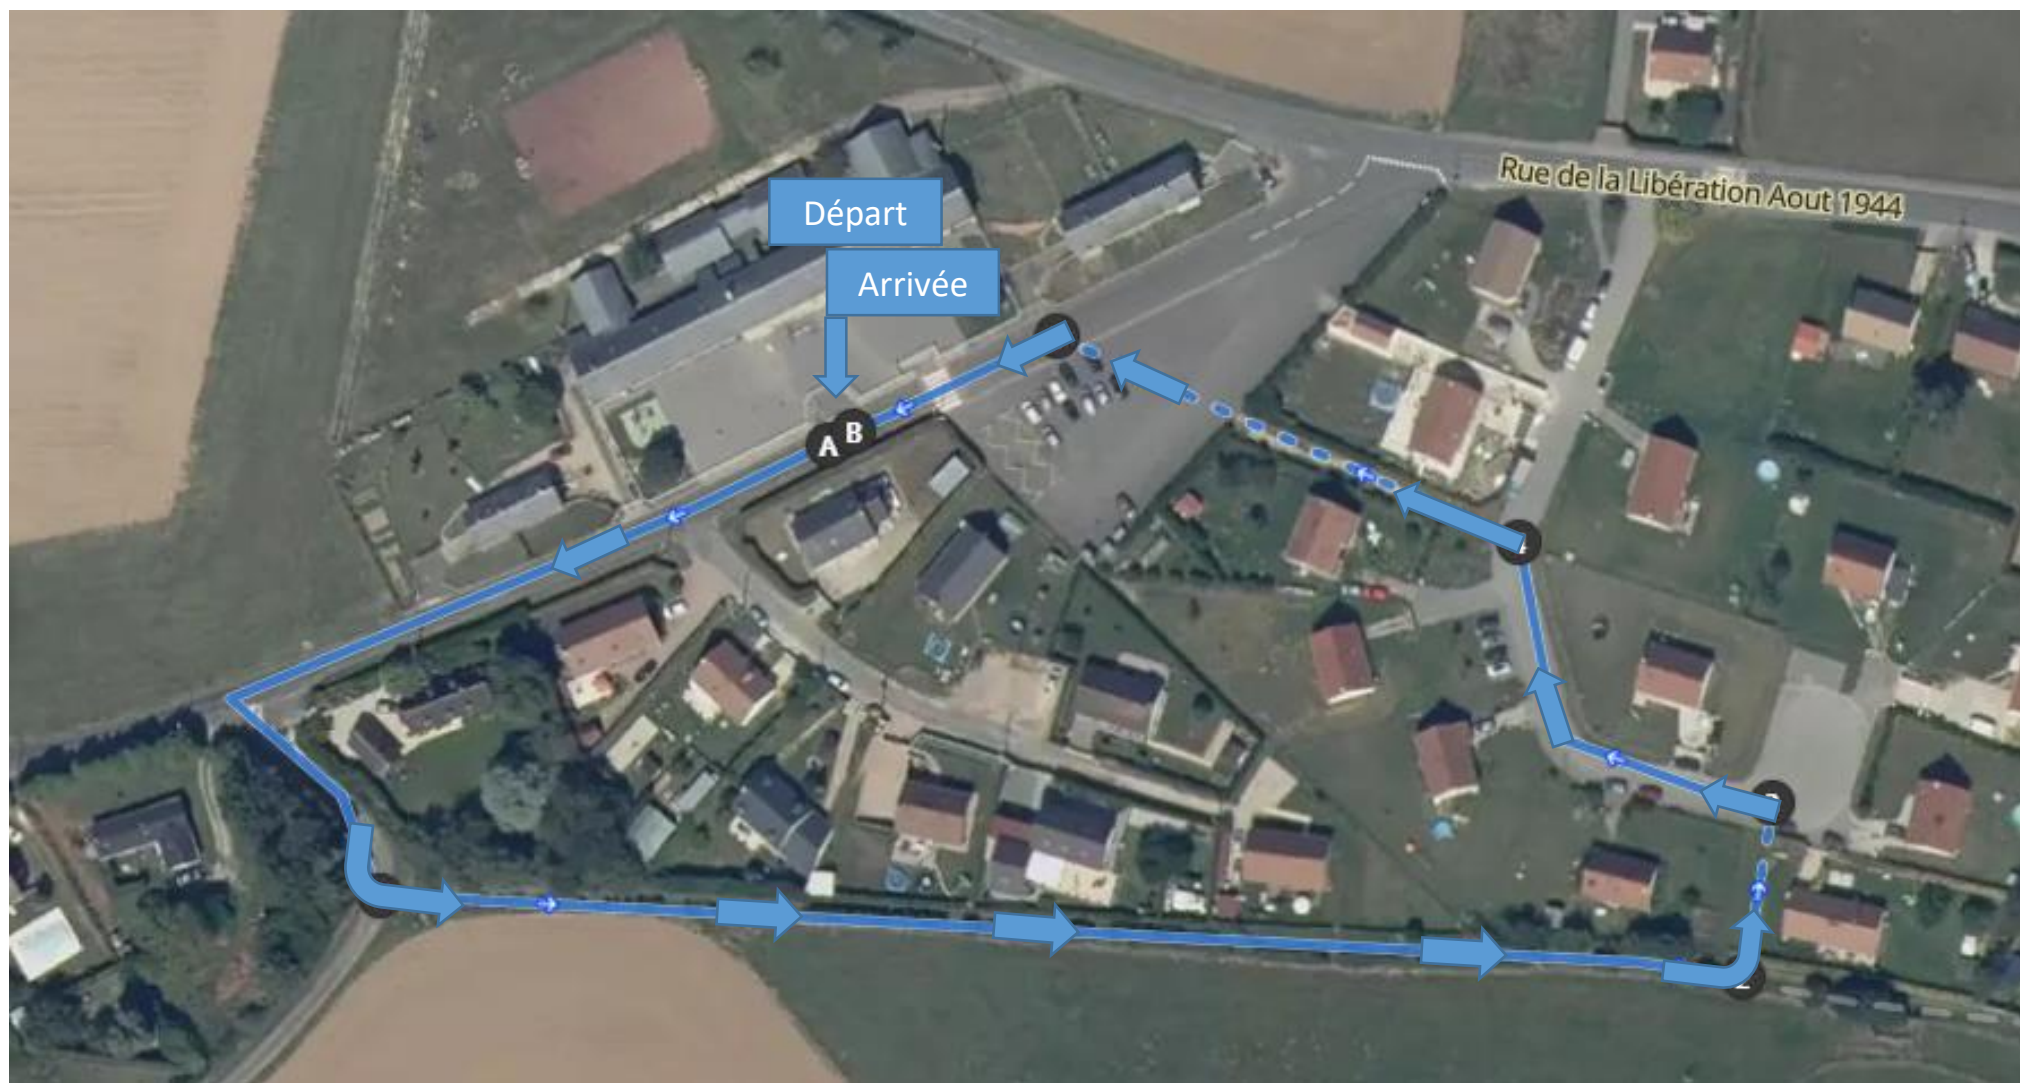

Course de la Ste ANNE (Eveil Athlétique 2014-2015-2016) 600m 23 juillet 2023

Départ et arrivée devant l'école d'Harcourt