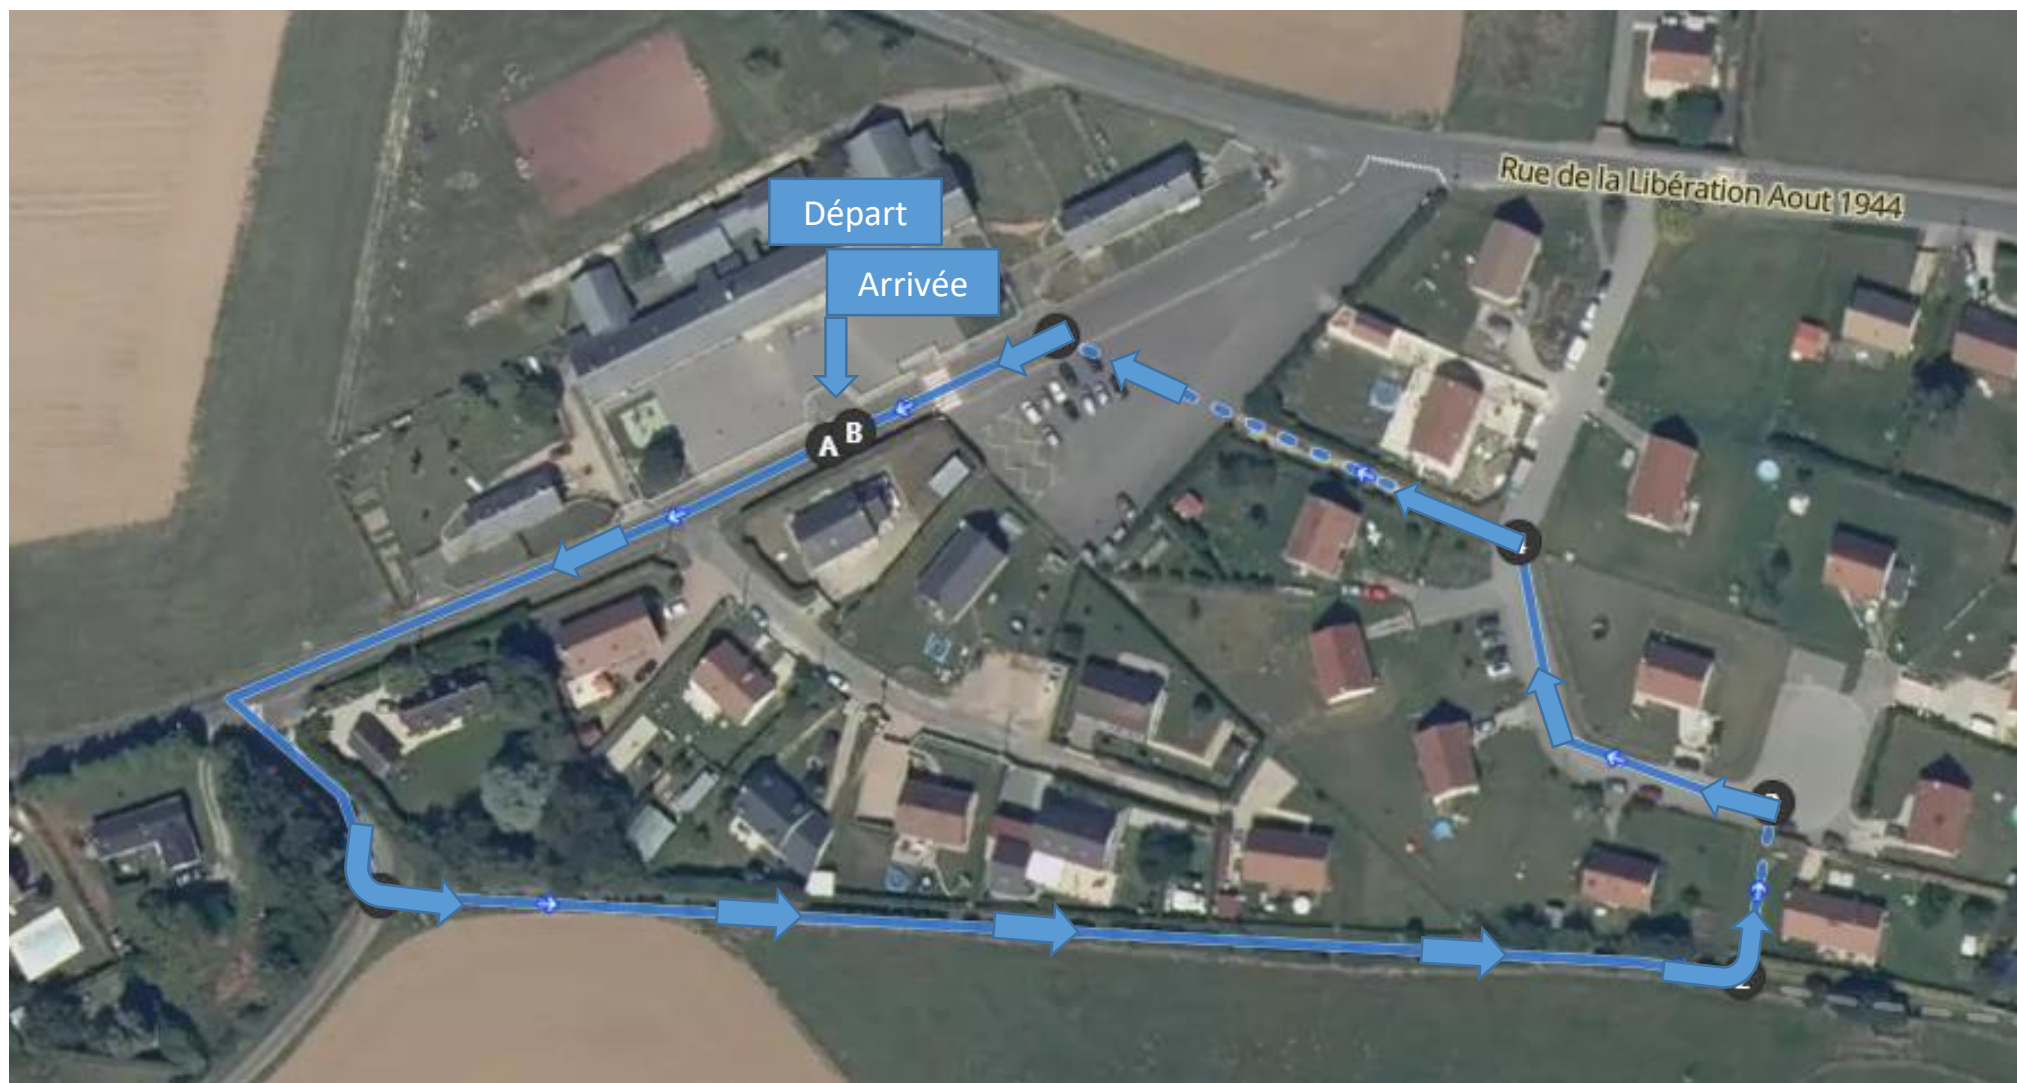

**Course de la Ste ANNE (Poussins 2012-2013) 2 tours =1200m 23 juillet 2023**

2 tours = 1250m

Départ et arrivée devant l'école d'Harcourt